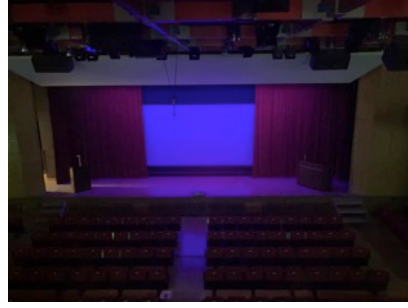

# 星陵会館ホール照明位置の目安

1、2 ボーダー

3 ボーダー青

4、5 地明かり

6 下手スポット

7 上手スポット

9 センター前明かり

10 下手 前明かり

11 上手 前明かり

12 セリセンター 前明かり

13 セリ 下手フロント

14 セリ 上手フロント

15 下手前 客席

16 セリ上下 前明かり

17 下中 前明かり

18 上中 前明かり