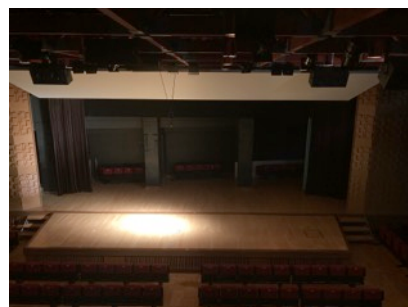

14 セリ 上手フロント