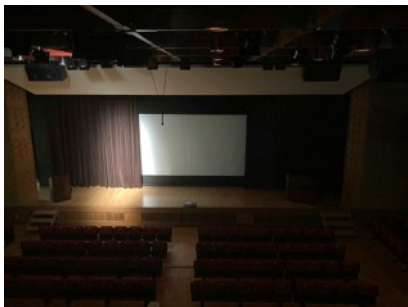

# 星陵会館ホール照明位置の目安

1、2 ボーダー

3 ボーダー青

4、5 地明かり

6 下手スポット

7 上手スポット

9 センター前明かり

10 下手 前明かり

11 上手 前明かり

12 セリセンター 前明かり

13 セリ 下手フロント

14 セリ 上手フロント

15 下手前 客席

16 セリ上下 前明かり

17 下中 前明かり

18 上中 前明かり