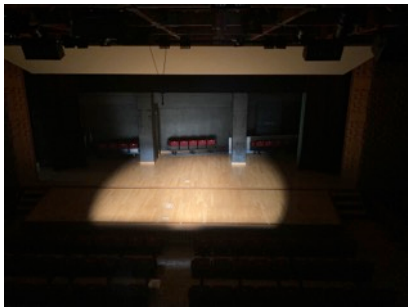

12 セリセンター 前明かり